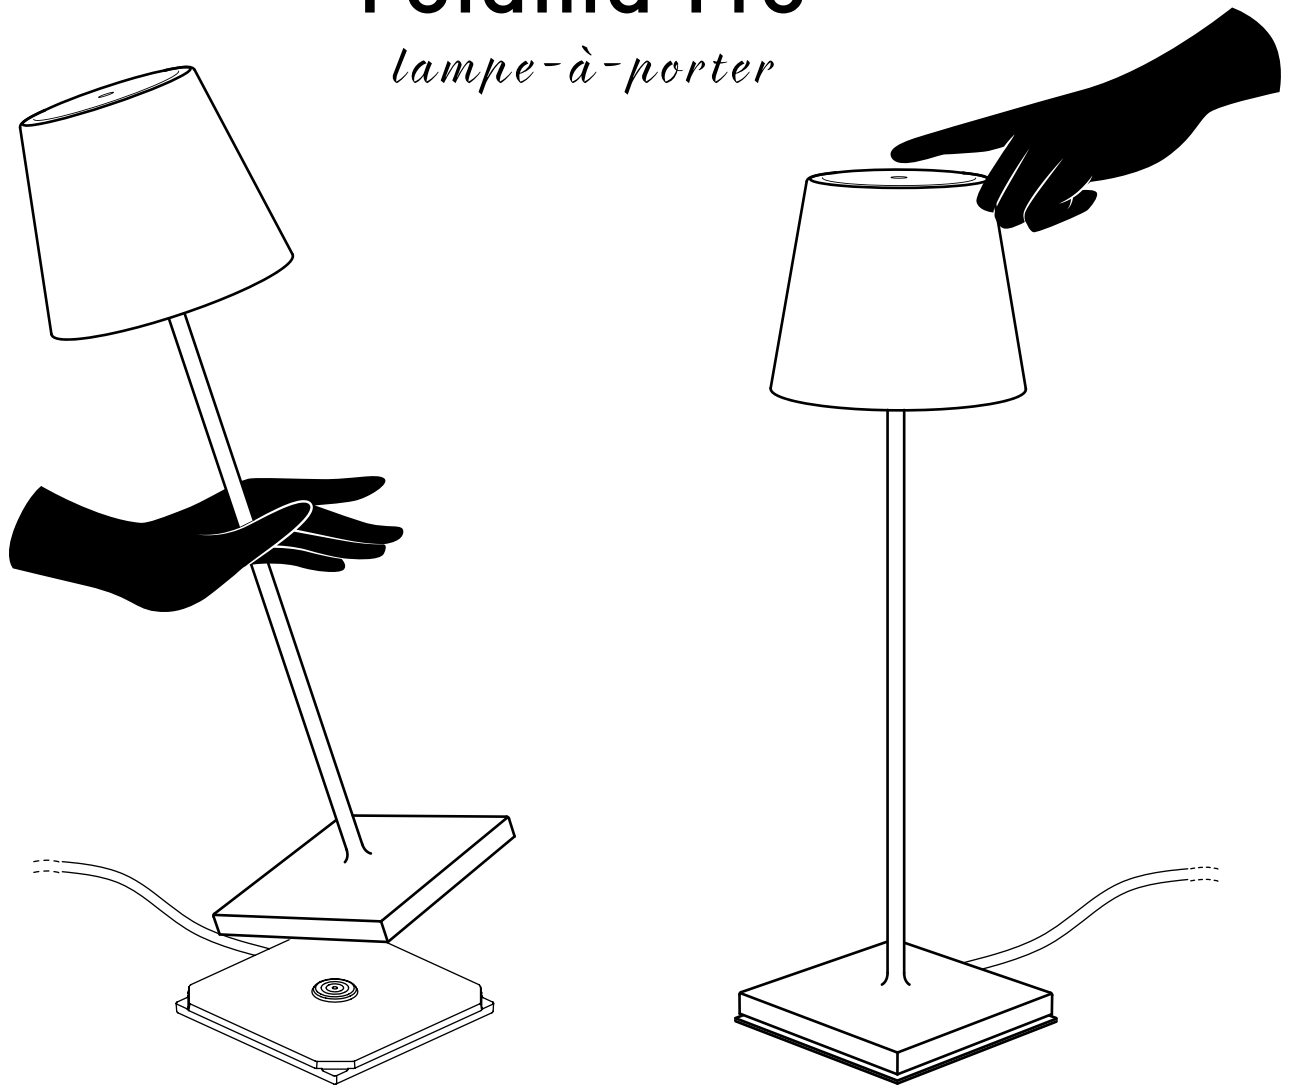

A hand is shown reaching towards a lamp. The lamp has a dark brown, conical shade and a matching stem and base. The background is white with various botanical illustrations in shades of green, orange, and red, including roses, dahlias, and clusters of berries. A pink square in the top right corner contains the brand name.

zafferano

Poldina

lampe-à-porter

www.zafferanoitalia.com

...Coming

Poldina Pro *lampe-à-porter*

Poldina Pro è la lampada da tavolo ricaricabile che integra la versione base di Poldina, con alcune specifiche funzionalità pensate per l'utilizzo nell'Ho.Re.Ca. È dotata di base di ricarica a contatto, singola o multipla (massimo 6 unità), per facilitare e velocizzare l'operazione di ricarica, soprattutto nel caso di una considerevole quantità di lampade, come frequentemente accade nella ricettività e nella ristorazione. La lampada ha un grado di protezione IP54 (completamente assemblata) e pertanto utilizzabile per interni ed esterni, ad eccezione dei modelli con finitura a foglia metallica, indicati solo per uso interno. Due le versioni di funzionalità: con base di ricarica a contatto inclusa o esclusa.