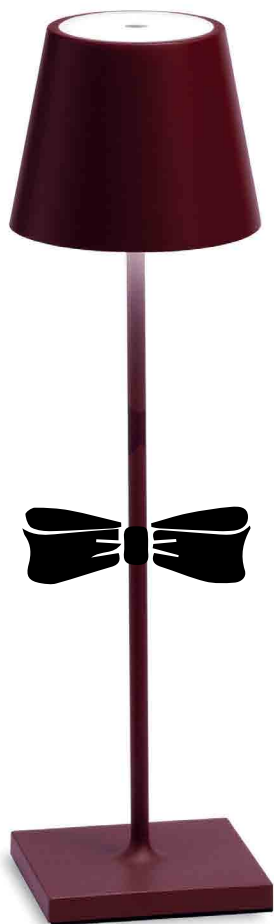

Christmas time *Limited edition*

Bordeaux
LD0280X3