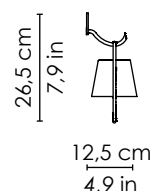

Ø 11 x h 38 cm / Ø 4,3 x h 15 in
LED DIMMER | 3000K | CRI>80 | 220-240V | **IP20**

TAVOLO MINI / TABLE MINI *New*

LD0380B3 bianco / white
LD0380N3 grigio scuro / dark grey
LD0380R3 corten / rust

Ø 11 x h 30 cm / Ø 4,3 x h 11,8 in
LED DIMMER | 2700K | CRI>80 | 220-240V | **IP54**

15 x 15 x h 110 cm / 5,9 x 5,9 x h 43,3 in
LED DIMMER | 3000K | CRI>80 | 220-240V | **IP54**

SOSPENSIONE / PENDANT

LD0286B3 bianco / white
LD0286N3 grigio scuro / dark grey
LD0286R3 corten / rust

Ø 19,8 cm / Ø 7,8 in
LED DIMMER | 3000K | CRI>80 | 220-240V | **IP54**
 cordino non incluso / rope note included

PARETE / WALL

LD0288B3 bianco / white
LD0288N3 grigio scuro / dark grey
LD0288R3 corten / rust

11 x 15,7 x h 14 cm / 4,3 x 6,2 x h 5,5 in
LED DIMMER | 3000K | CRI>80 | 220-240V | **IP54**

PARETE CON GANCIO / WALL WITH BRACKET