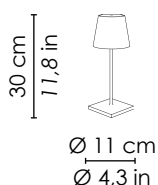

Ø 11 x h 38 cm / Ø 4,3 x h 15 in
LED DIMMER | 3000K | CRI>80 | 220-240V | **IP54**

versione con foglia metallica solo per uso interno /
 version with metal leaves suitable for indoor use only

LD0280BFO foglia oro / gold leaf
LD0280BFA foglia argento / silver leaf
LD0280RFR foglia rame / copper leaf

Ø 11 x h 38 cm / Ø 4,3 x h 15 in
LED DIMMER | 3000K | CRI>80 | 220-240V | **IP20**

TAVOLO MINI / TABLE MINI *New*

LD0380B3 bianco / white
LD0380N3 grigio scuro / dark grey
LD0380R3 corten / rust

Ø 11 x h 30 cm / Ø 4,3 x h 11,8 in
LED DIMMER | 2700K | CRI>80 | 220-240V | **IP54**