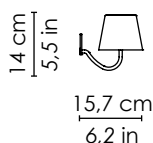

PARETE / WALL

LD0288B3 bianco / white
LD0288N3 grigio scuro / dark grey
LD0288R3 corten / rust

11 x 15,7 x h 14 cm / 4,3 x 6,2 x h 5,5 in
LED DIMMER | 3000K | CRI>80 | 220-240V | **IP54**