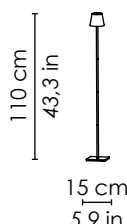

TERRA PIANTANA / FLOOR *New*

LD0292B3 bianco / white
LD0292N3 grigio scuro / dark grey
LD0292R3 corten / rust

15 x 15 x h 110 cm / 5,9 x 5,9 x h 43,3 in
LED DIMMER | 3000K | CRI>80 | 220-240V | **IP54**