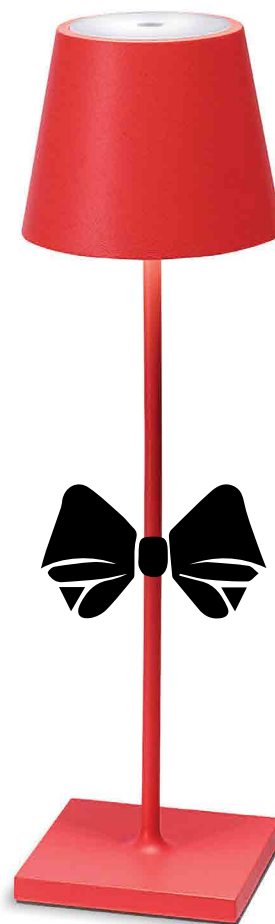

Rosso / Red
LD0280F3

Vuoi collezionare l'edizione speciale 2019 di Poldina?
Solo pochi pezzi disponibili - Non aspettare, ordina subito!

*Would you like to collect the special 2019 edition of Poldina?
Only a few pieces available - Don't wait, order now!*

Disponibili da novembre 2019 / Available from November 2019

Poldina collection