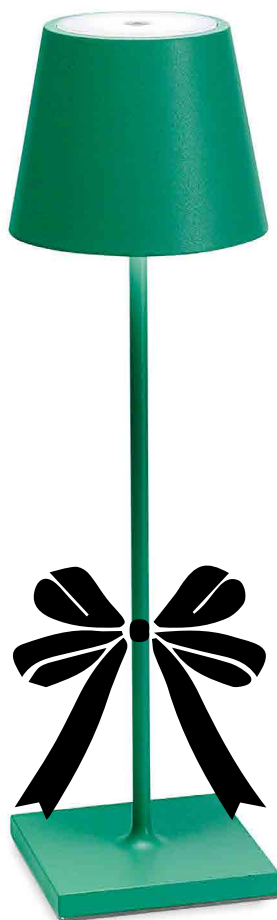

Verde / Green
LD0280V3