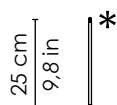

PROLUNGA / EXTENSION

LD0283B3 bianco / white
LD0283R3 corten / rust

h 25 cm / h 9,8 in
prolunga stelo - per modelli LD0282; LD0292 /
stem extension - models LD0282; LD0292